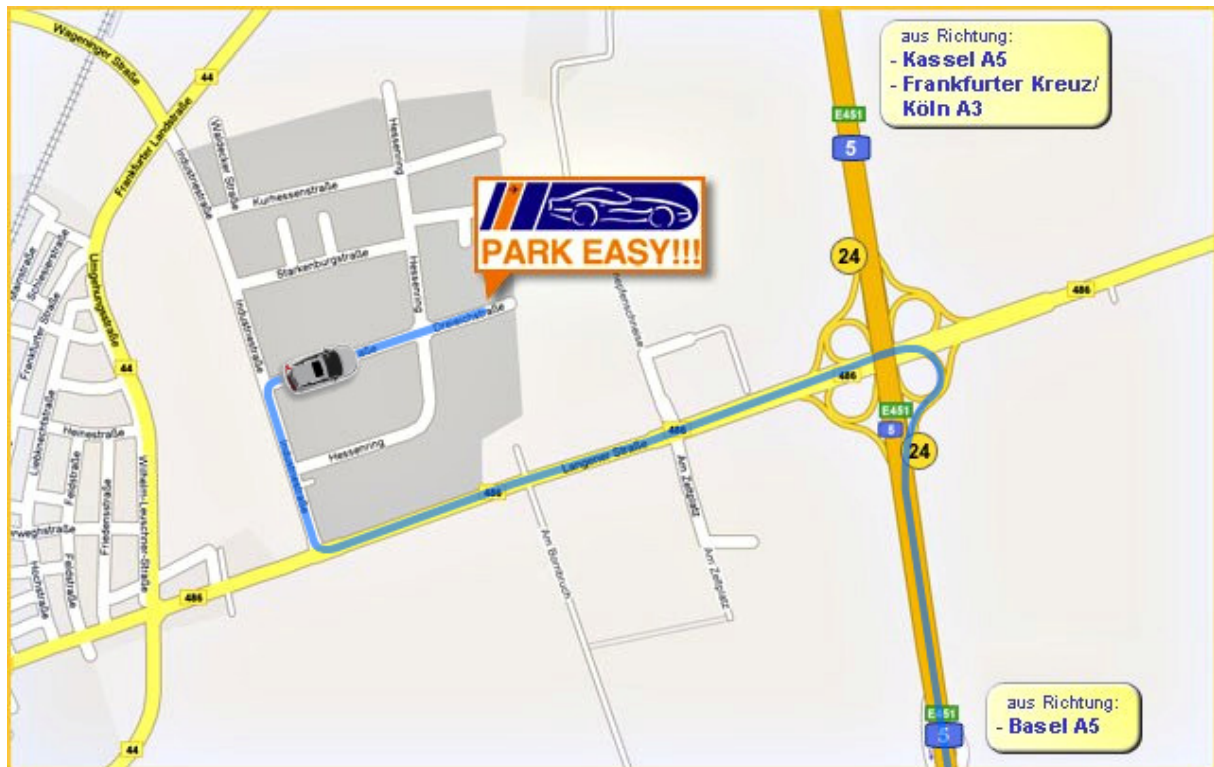

ANFAHRT PARKEASY VON A3 ODER A5 KOMMEND

D-64546 Mörfelden-Walldorf, Dreieichstr. 12-14

24H PARKEASY HOTLINE: (06105) 27 19 19 oder Mobil (0177) 18 08 978

Anfahrt über die A5

- 1- Fahren Sie an der Ausfahrt Nr. 24 Mörfelden/Langen von der A5 herunter und folgen Sie der B 486 (Langener Straße) in Richtung Mörfelden-Walldorf/Groß-Gerau.
- 2- Nach ca. 1,5 km biegen Sie nach der "Aral-Tankstelle" nach rechts in die Industriestraße ein.
- 3- Bereits die 2. Straße auf der rechten Seite ist die Dreieich Straße (kurz vor der "TOTAL-Tankstelle" rechts).
- 4- Unsere Einfahrt befindet sich kurz vor Ende der Dreieich Straße auf der linken Seite (Eckgelände zum Hessenring).

Anfahrt über die A3

- 1- Fahren Sie am Frankfurter Kreuz auf die A5 Richtung Basel.
- 2- Danach fahren Sie wieder an der Ausfahrt (Nr. 24) Mörfelden/Langen heraus und folgen der Beschreibung wie oben geschildert.

PARKEASY
IHR PARKPLATZ AM FLUGHAFEN FRANKFURT