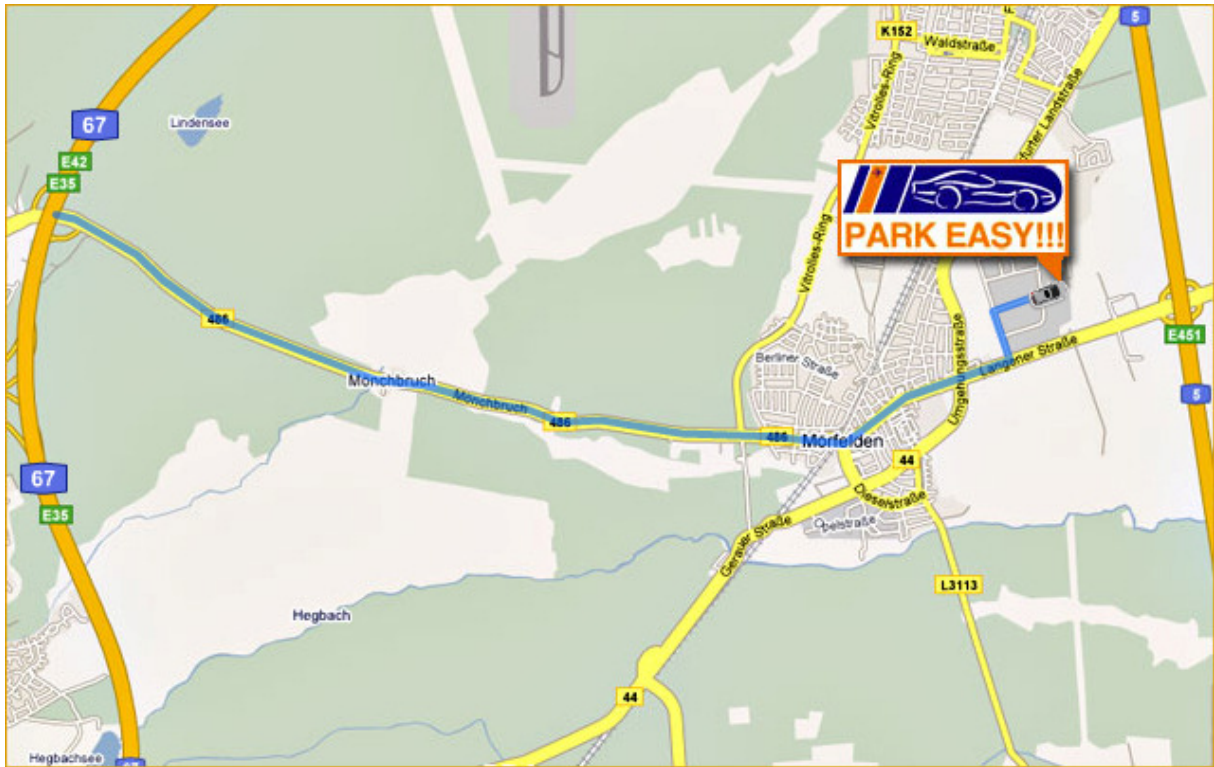

ANFAHRT PARKEASY VON A67 KOMMEND

D-64546 Mörfelden-Walldorf, Dreieichstr. 12-14

24H PARKEASY HOTLINE: (06105) 27 19 19 oder Mobil (0177) 18 08 978

Anfahrt über die A67

- 1- Fahren Sie an der Ausfahrt Mörfelden/Langen von der A67 herunter und folgen Sie der B 486 (Langener Straße) in Richtung Mörfelden.
- 2- Bleiben Sie auf der B 486 (Langener Straße) bis kurz vor Ortsausgang und biegen Sie vor der "Aral-Tankstelle" nach links in die Industriestraße ein.
- 3- Bereits die 2. Straße auf der rechten Seite ist die Dreieich Straße.
- 4- Unsere Einfahrt befindet sich kurz vor Ende der Dreieich Straße auf der linken Seite (Eckgelände zum Hessenring).

PARKEASY
IHR PARKPLATZ AM FLUGHAFEN FRANKFURT